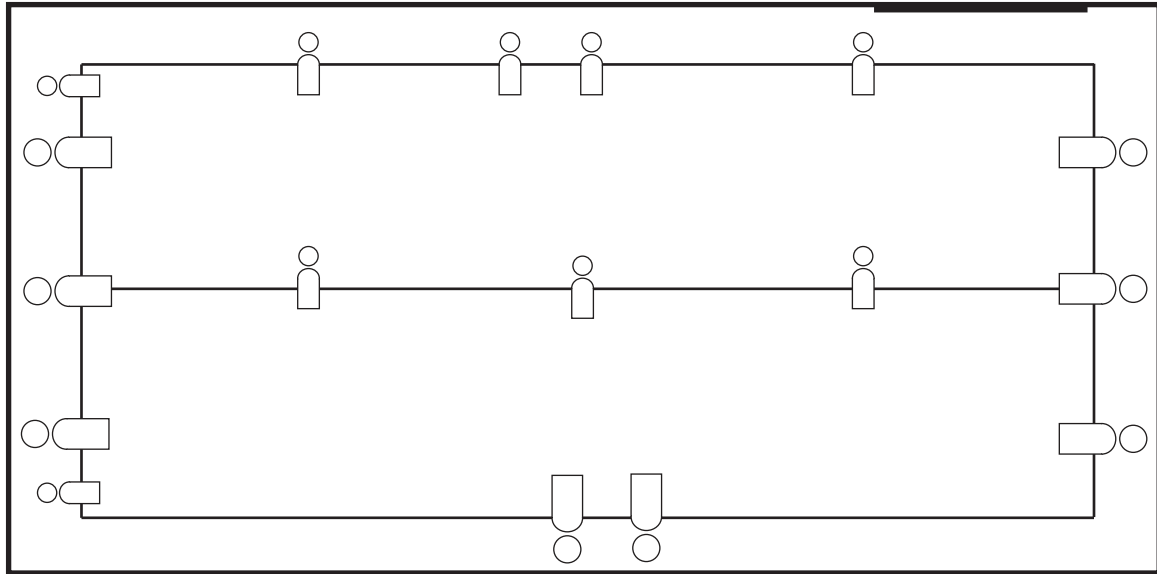

TEATRO EL VITRAL

Listado de Artefactos

PAR 56 - 10

PAR 36 - 9

Plano Convexo - 3

Canales de Dimmer - 12

Consola Navigator 12/24

Colores ROSCO

122 verde - 6

180 congo blue - 6

161 azul claro- 6

201 full CT - 6

036 rosa - 4

106 rojo - 5

220 difusor pesado - 10

004 CTO - 6

Ambar claro - 4

046 Magenta - 6

211 densidad neutral - 6

NOTAS

KEY TO SYMBOLS

 PAR 36

 PAR 56

 PLANO CONVEXO